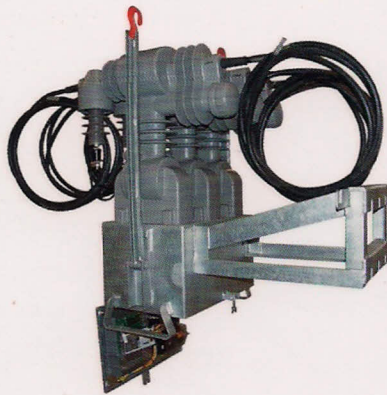

Conjunto de Medição
Metering Device Set
Conjunto de Medición

CMF-15